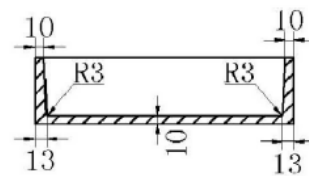

LUVA1408

PRODUCTKENMERKEN

Nis in of opbouw 59,5x29,5x8cm solid surface

Artikelnummer	Kleur	Materiaal
LUVA1408	Wit glans	Mineral stone

A A

B-B