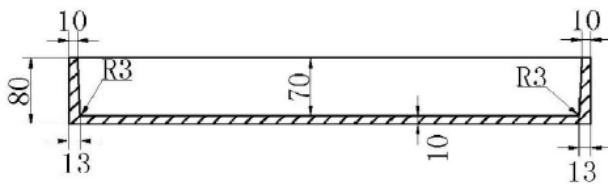

LUVA1408

PRODUCTKENMERKEN

Nis in of opbouw 59,5x29,5x8cm solid surface

Artikelnummer	Kleur	Materiaal
LUVA1408	Wit glans	Mineral stone

A A

B-B